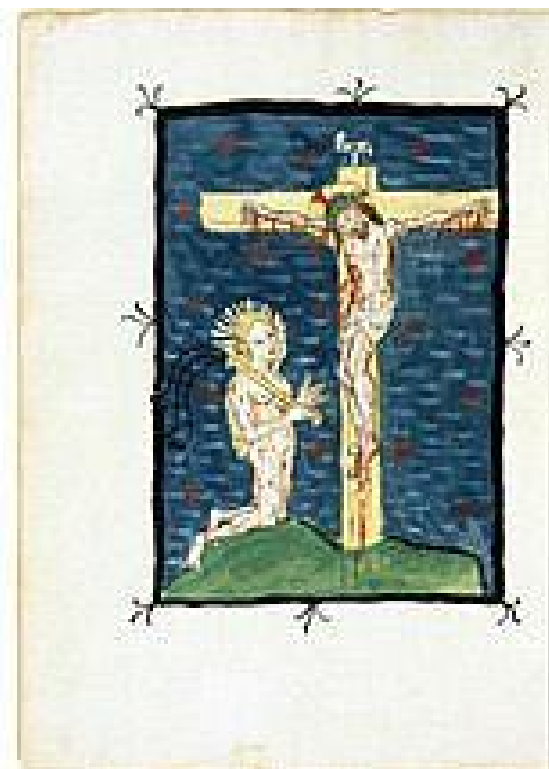

**Anbetung –  
in einer mittelalterlichen Handschrift und ...**

**Die hl. Katharina von Siena (Siena 1347 - 1380 Rom) im mystischen Zwiegespräch mit Christus am Kreuz.** Miniaturmalerei in einer mittelalterlichen Handschrift. (Von Prof. Dr. Jeffrey F. Hamburger, Harvard University, Cambridge, MA, ins Netz gestellt; eingesehen am 5.7.2012.)

**... bei Paul Goesch**

**Paul Goesch**  
**„Christus am Kreuz und Maria“, ohne Jahr (wohl 1918/1919)**  
Gouache. Privatbesitz; Erbgemeinschaft Paul Goesch (Photo: S. Poley)  
(Auf der Freundeskreis-Paul-Goesch-Internetseite veröffentlicht seit 2005)

**Paul Goesch**

**„Anbetung“, Frühjahr 1920**

Gouache. Privatbesitz (Photo: Privat)

Ausstellung, als Repro: „Paul Goesch und sein Bild von der Frau“ im Rahmen von „KUNST daheim“, c/o Herrn Bernd Sonntag, Dresden-Laubegast, Februar - Juni 2015 (Sept. 2015)